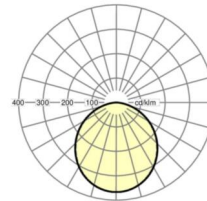

Оптика

Оснастка	LED, цветопередача/оттенок света CRI ≥ 80 / 3000K
Номинальный световой поток	3859lm
Срок службы LED	50000h L70/B10
светоотдача светильников	113lm/W
UGR поп./вдоль	21.3 / 21.2

Механика

цвет корпуса	белый стандартный для электротехники RAL 9016
размеры (LxWxH/DxH)	1247mm x 310mm x 13mm
Глубина	13mm
Потолочная система	подвесные потолки с видимыми несущими траверсами [s-TS] 312,5x1250мм, потолки с вырезами (AD)
вырез в потолке (ДхШ/диам.)	1235mm x 298mm
глубина встройки	150mm [AD]; 100mm [s-TS]; 100mm [s-TS] min; 150mm [VS]
вес (нетто)	4.61kg
Вид монтажа	Вкладная установка, настенная установка отдельных светильников

DEEP-LINK

<https://www.regiolum.de/ru/article/60133034110>

Ссылка	LED 3900lm 830
ηLB	100 %
Φ ↓/↑	100 % / 0 %
UGR поп./вдоль	21.3 / 21.2

размеры

L	1247 mm	Длина
B	310 mm	Ширина
H	13 mm	Высота
T	13 mm	Глубина
DA(L)	1235 mm	Сечение, длина
DA(B)	298 mm	Сечение, ширина
Et(min)	100 mm	Минимальное расстояние от потолка - минимальный размер (видим
Et(AD)	150 mm	Минимальное расстояние от потолка (потолки с вырезом)
Et(TS)	100 mm	Минимальное расстояние от потолка - рекомендуемое (видимый Т-про
Et(VS)	150 mm	Минимальное расстояние от потолка (скрытая симметричная конструк
MLTS1	1250 mm	Модульный размер, длина (видимый Т-профиль)
MLTS_1/2	1250	Модульный размер, длина (видимый Т-профиль) 1/2
MBTS1	312 mm	Модульный размер, ширина (видимый Т-профиль)
MBTS_1/2	312	Модульный размер, ширина (видимый Т-профиль) 1/2
KL	105 mm	Длина головки светильника или коробки балласта
KB	69 mm	Ширина головки светильника или коробки балласта
KH	33 mm	Высота головки светильника или коробки балласта