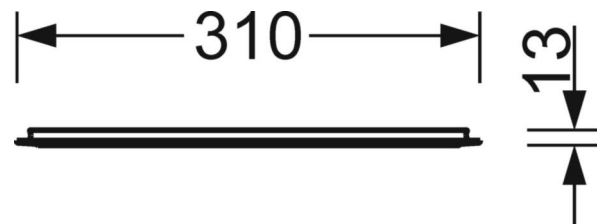

Оптика

Оснастка	LED, цветопередача/оттенок света CRI ≥ 80 / 3000K
Номинальный световой поток	3859lm
Срок службы LED	50000h L70/B10
светоотдача светильников	113lm/W
UGR поп./вдоль	21.3 / 21.2

Механика

цвет корпуса	белый стандартный для электротехники RAL 9016
размеры (LxWxH/DxH)	1247mm x 310mm x 13mm
Глубина	13mm
Потолочная система	подвесные потолки с видимыми несущими траверсами [s-TS] 312,5x1250мм, потолки с вырезами (AD)
вырез в потолке (ДхШ/диам.)	1235mm x 298mm
глубина встройки	150mm [AD]; 100mm [s-TS]; 100mm [s-TS] min; 150mm [VS]
вес (нетто)	4.61kg
Вид монтажа	Вкладная установка, настенная установка отдельных светильников

DEEP-LINK

<https://www.regiolum.de/ru/article/60133034110>

Ссылка	LED 3900lm 830
ηLB	100 %
Φ ↓/↑	100 % / 0 %
UGR поп./вдоль	21.3 / 21.2

размеры

L	1247 mm	Длина
B	310 mm	Ширина
H	13 mm	Высота
T	13 mm	Глубина
DA(L)	1235 mm	Сечение, длина
DA(B)	298 mm	Сечение, ширина
Et(min)	100 mm	Минимальное расстояние от потолка - минимальный размер (видим
Et(AD)	150 mm	Минимальное расстояние от потолка (потолки с вырезом)
Et(TS)	100 mm	Минимальное расстояние от потолка - рекомендуемое (видимый Т-про
Et(VS)	150 mm	Минимальное расстояние от потолка (скрытая симметричная конструк
MLTS1	1250 mm	Модульный размер, длина (видимый Т-профиль)
MLTS_1/2	1250	Модульный размер, длина (видимый Т-профиль) 1/2
MBTS1	312 mm	Модульный размер, ширина (видимый Т-профиль)
MBTS_1/2	312	Модульный размер, ширина (видимый Т-профиль) 1/2
KL	105 mm	Длина головки светильника или коробки балласта
KB	69 mm	Ширина головки светильника или коробки балласта
KH	33 mm	Высота головки светильника или коробки балласта